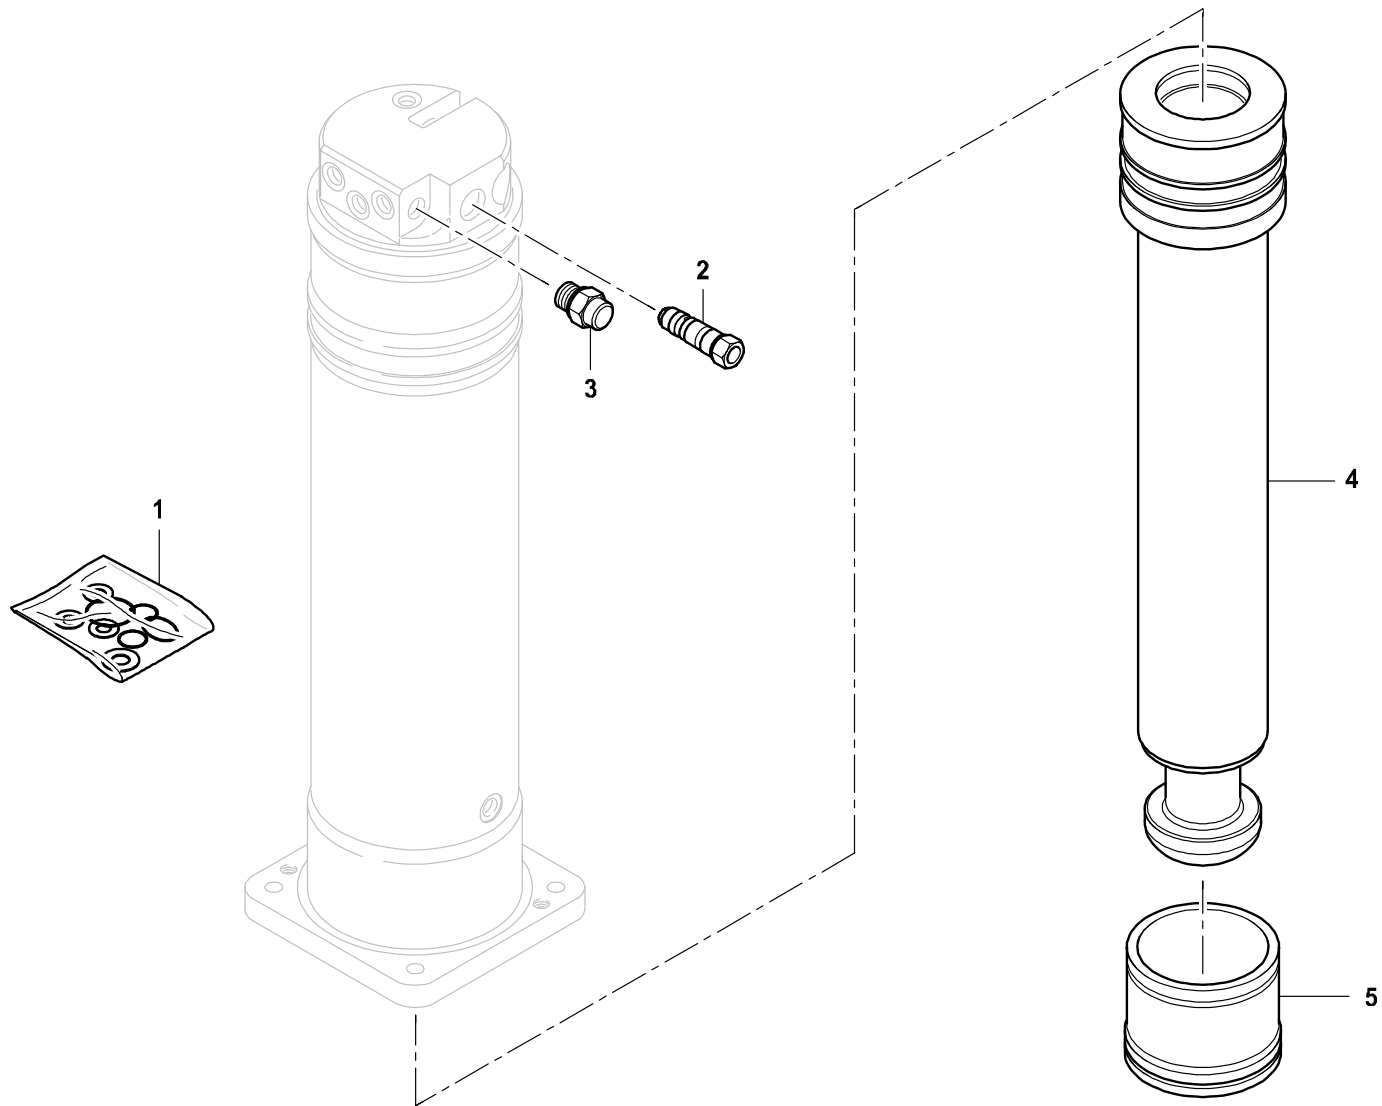

GROVE[®]ABSTUETZZYLINDER
SUPPORT CYLINDERBILDTADEL
PICTORIAL DISPLAYGMK 3050
BE 756
G 801

05.09

3325787-ETL B

1/1

3325787-B-BL01-0509-0000